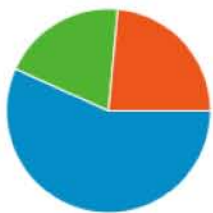

40.000+

Участников сообщества

250+

Новых тем в неделю

1500+

Новых постов в день

Обзор источников трафика

- 56,72 %** Поисковый трафик
171 131 Посещения
- 19,73 %** Трафик переходов
59 521 Посещения
- 23,54 %** Прямой трафик
71 036 Посещения