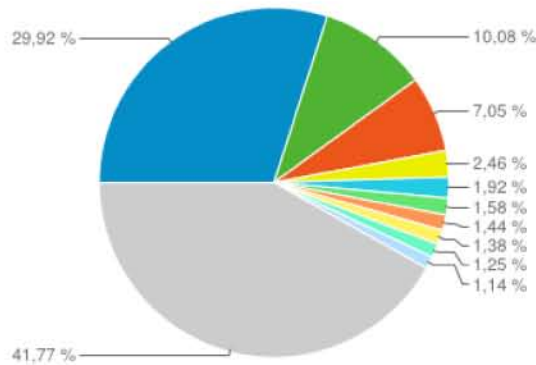

2.3 млн.

Просмотров страниц в месяц

Посещения	Страниц/посещение	Ср. продолж. посещ.	Новые посещения, %	Показатель отказов
301 710	18,06	00:12:24	27,18 %	3,67 %

Местоположение посетителей

1. Moscow	90 280
2. St Petersburg	30 422
3. (not set)	21 270
4. Yekaterinburg	7 426
5. Novosibirsk	5 780
6. Samara	4 779
7. Krasnodar	4 334
8. Nizhny Novgorod	4 175
9. Rostov-Na-Donu	3 758
10. Kyiv	3 447

40.000+

Участников сообщества

250+

Новых тем в неделю

1500+

Новых постов в день

Обзор источников трафика

- 56,72 %** Поисковый трафик
171 131 Посещения
- 19,73 %** Трафик переходов
59 521 Посещения
- 23,54 %** Прямой трафик
71 036 Посещения