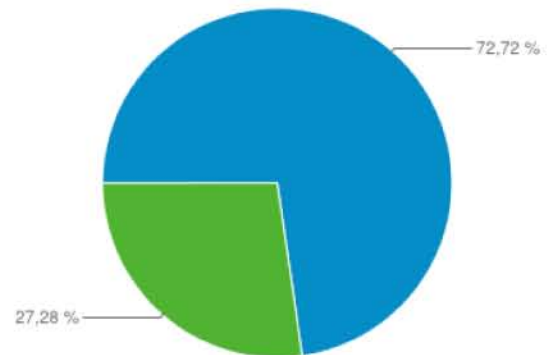

40.000+

Участников сообщества

250+

Новых тем в неделю

1500+

Новых постов в день

Обзор источников трафика

- 56,72 %** Поисковый трафик
171 131 Посещения
- 19,73 %** Трафик переходов
59 521 Посещения
- 23,54 %** Прямой трафик
71 036 Посещения

Новые и вернувшиеся

1. Returning Visitor	219 415	72,72 %
2. New Visitor	82 295	27,28 %

По размещению рекламы
✉ adv@pickupclub.ru

Активность посетителей

Длительность посещения	Посещения	Просмотры страниц
0-10 с.	111 844	232 603
11-30 с.	16 802	79 995
31-60 с.	13 141	85 544
61-180 с.	30 394	286 561
181-600 с.	46 420	777 356
601-1800 с.	47 421	1 389 128
1801+ с.	35 688	2 598 310